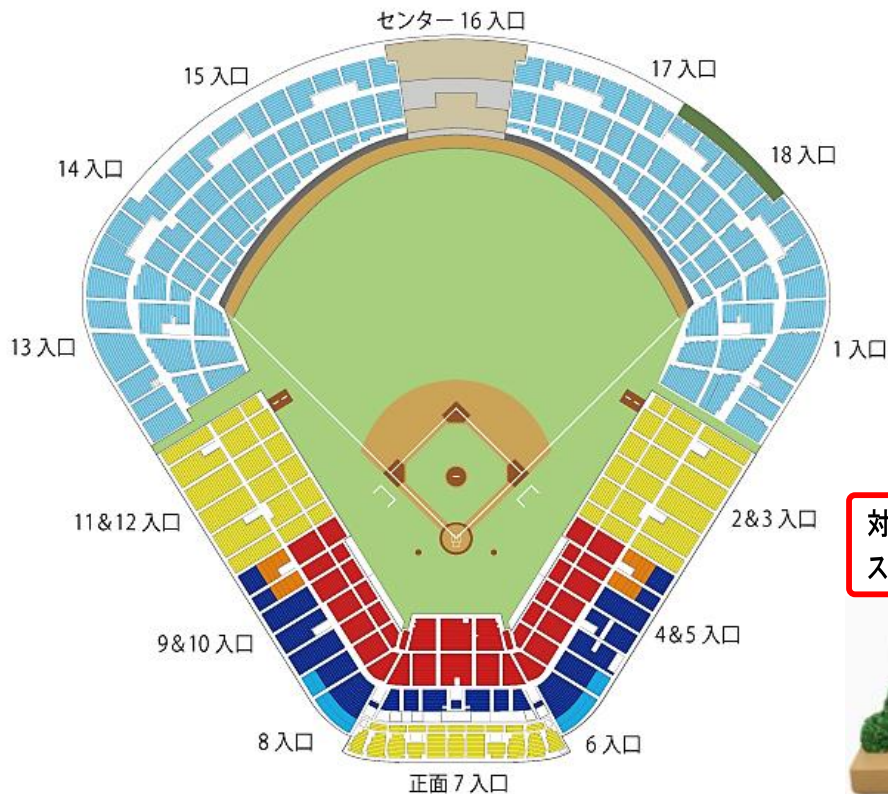

◆ 明治神宮外苑創建90年記念奉納試合 ◆

東京六大学選抜 VS 東京ヤクルトスワローズ

2016年11月5日(土)/予備日6日(日) 試合開始13:00 開門予定9:50

対象席ご購入のお客様に
スタジアムレプリカプレゼント

席種		料金	備考
特別内野指定席		3,000円	スタジアムレプリカプレゼント
内野指定席		2,000円	
内野自由席		1,500円	
外野自由席	大人	1,000円	
	小・中学生	500円	
内野ファミリーシート(2名)		8,000円	スタジアムレプリカプレゼント
内野ファミリーシート(4名)		16,000円	スタジアムレプリカプレゼント
内野ファミリーシート(5名)		20,000円	スタジアムレプリカプレゼント
内野ペアシート(2名)		8,000円	スタジアムレプリカプレゼント
内野バルコニーシート(4名)		16,000円	スタジアムレプリカプレゼント
外野デッキシート(1名)		1,500円	
外野デッキシート(4名)		6,000円	

※外野自由席の一部に、応援団エリアを設けます。(内野席に応援団エリアは設けません)

※4歳のお子様から入場券が必要となります。(外野自由席は小学生から)

※5日(土)が中止となった場合、入場券は6日(日)に有効となりますので、払戻しはいたしません。

5日(土)、6日(日)ともに中止となった場合のみ払戻しいたします。